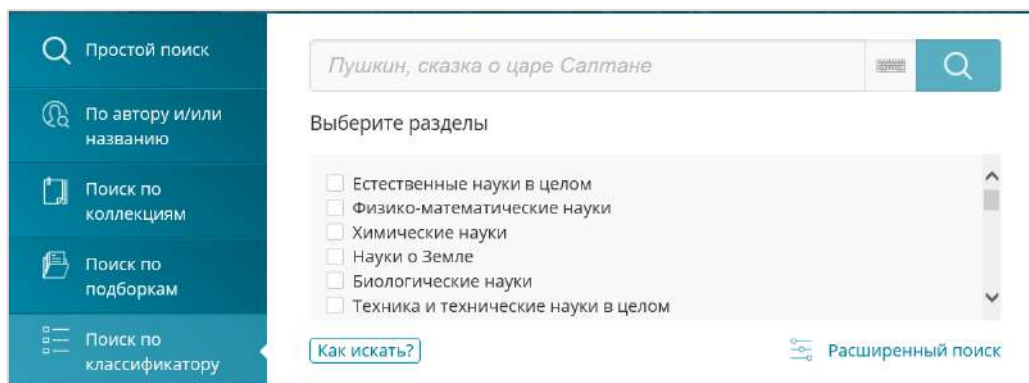

ИНСТРУМЕНТЫ ПОИСКА

- Поиск по библиографическому описанию (автор, название, аннотация, год и место издания, издательство)
- Поиск по полному тексту произведения
- Тематический поиск